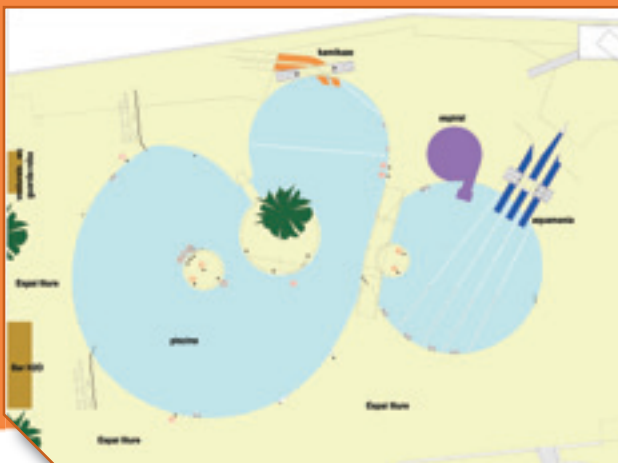

# jardí de les Delícies

El **Jardí de les Delícies** està configurat per diverses escultures en forma de tub des de les que brolla l'aigua, situades al voltant de dues grans piscines i amb alçades de fins a dotze metres. De nit, tot l'espai agafa una **notable espectacularitat** per la il·luminació que amb **tecnologia led** permet canvis de colors.