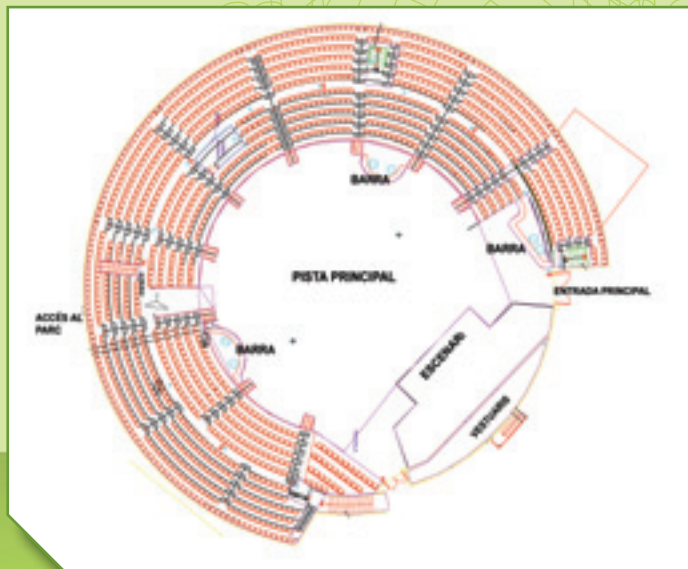

audiTori

Espai polivalent ubicat dins d'Illa Fantasia amb un aforament de fins a **3.000 persones**. Totalment equipat és un espai **únic a la comarca** del Maresme i un lloc especialment valorat per la proximitat que té amb Barcelona i amb les ciutats de l'àrea metropolitana. Sala apta per a concerts, banquets, meetings, presentacions de producte, lliurament de trofeus, passarel·la, gales, projeccions esportives, congressos, etc...

- **C**apacitat en grades: 1.410 seients
- **E**n concert: 2.700 persones
- **B**anquet en taula rodona: 400 comensals
- **3** àrees de bar.
- **E**scenari de 120m² (15x8m)
- **P**antalla de 25m² i projector