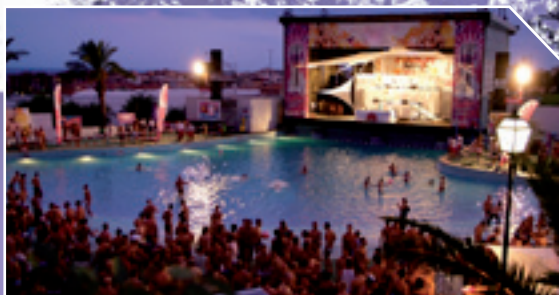

Tot tipus d'ambientació inclosos arranjaments florals

Infermeria

Piscina de 200m²

Més de 500 metres d'espai útil lliure d'obstacles per instal·lació de carpes, barres...

Escenari de 120m² i 11.5m d'alçada.

Accés per a camions fins a l'escenari